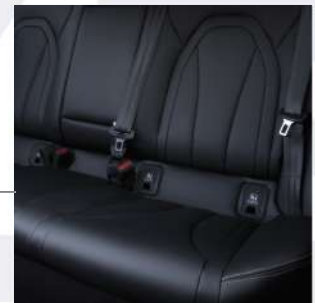

Precios en Moneda Nacional. Chirey Motor México, S. de R.L. de C.V., se reserva el derecho de efectuar en cualquier momento modificaciones en el equipamiento y en los precios sin previo aviso. Las especificaciones aplican para cada uno de los modelos OMODA pueden cambiar sin previo aviso. *OMODA cuenta con el "Certificado NOM de Cumplimiento Ambiental", NOM-042-SEMARNAT-2003, NOM-044-SEMARNAT-2017, NOM-076-SEMARNAT 2012, NOM-079-SEMARNAT-1994 y NOM-082-SEMARNAT-1994, cuya observancia es obligatoria para los fabricantes e importadores de vehículos automotores y motores nuevos. Los Valores de rendimiento de combustible y de motor son obtenidos en condiciones controladas de laboratorio, pueden no ser reproducidas ni obtenerse en condiciones y hábitos de manejo convencionales, debido a variantes en clima, condiciones topográficas y otros factores. Esta ficha técnica está basada en la última información disponible al momento de su publicación y su fin es únicamente informativo. El contenido ha sido diseñado con el máximo cuidado, a pesar de ello, Chirey Motor México, S. de R.L. de C.V., no puede garantizar la absoluta precisión de toda la información y por lo tanto, no aceptará responsabilidad alguna derivada del uso de esta información. Chirey Motor México, S. de R.L. de C.V., se reserva el derecho de efectuar cualquier modificación sin previo aviso con respecto a colores, equipos o especificaciones. Las versiones aquí mostradas son las únicas aprobadas y certificadas por Chirey Motor México, S. de R.L. de C.V. para este modelo, conforme a las condiciones y requerimientos del mercado. Consulte a su distribuidor para obtener información más actualizada y disponibilidad sobre nuestros vehículos y accesorios. Los colores mostrados pueden variar ligeramente de los colores reales por las limitaciones del proceso de impresión. *Consulta las versiones y equipos compatibles con *Android Auto™ y *Apple CarPlay®.